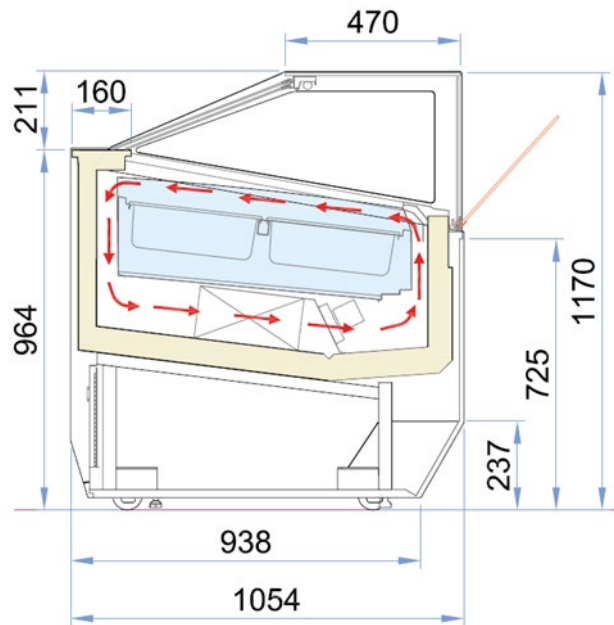

*Temperatury przy zamkniętej witrynie min. 15 min. oraz w temperaturze zewnętrznej nie większej niż 35 ° C i wilgotności powietrza poniżej 75%

Dane techniczne H117

	120	155	170	190	220
Wymiary zewnętrzne [mm]	1166x1054x1170	1496x1054x1170	1661x1054x1170	1826x1054x1170	2156x1054x1170
Waga [kg]	195	224	252	300	348
Pojemność kuwety 360x165x120 / 360x250x80	12 / 8	16 / 10	18 / 12	20 / 12	24 / 16
Pobór mocy (standard) [W]	1050	1690	1800	1890	1990

Dane techniczne H135

	120	155	170	190	220
Wymiary zewnętrzne [mm]	1166x1054x1356	1496x1054x1356	1661x1054x1356	1826x1054x1356	2156x1054x1356
Waga [kg]	200	230	260	310	360
Pojemność kuwety 360x165x120 / 360x250x80	12 / 8	16 / 10	18 / 12	20 / 12	24 / 16
Pobór mocy (standard) [W]	1050	1690	1800	1890	1990

ST

Container /
Vaschetta
5 Lt
360x165x120H

120

12

Container /
Vaschetta
5 Lt
360x250x80H

8

155

16

10

170

18

12

Container /
Vaschetta
5 Lt
360x165x120H

190

20

Container /
Vaschetta
5 Lt
360x250x80H