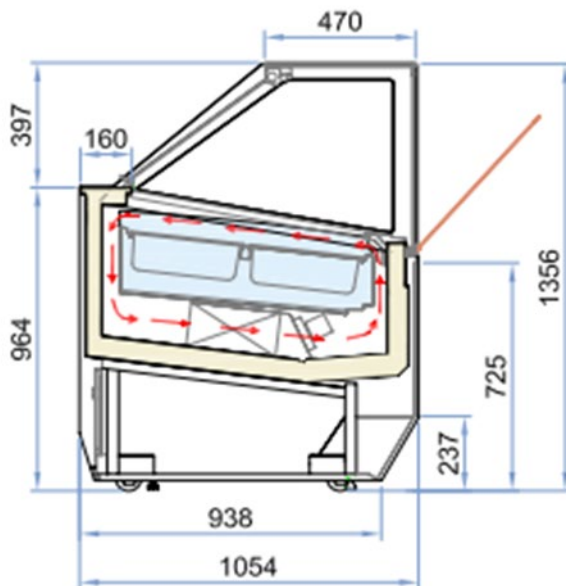

*Temperatury przy zamkniętej witrynie min. 15 min. oraz w temperaturze zewnętrznej nie większej niż 35 ° C i wilgotności powietrza poniżej 75%

Dane techniczne H117

	120	155	170	190	220
Wymiary zewnętrzne [mm]	1166x1054x1170	1496x1054x1170	1661x1054x1170	1826x1054x1170	2156x1054x1170
Waga [kg]	195	224	252	300	348
Pojemność kuwety 360x165x120 / 360x250x80	12 / 8	16 / 10	18 / 12	20 / 12	24 / 16
Pobór mocy (standard) [W]	1050	1690	1800	1890	1990

Dane techniczne H135

	120	155	170	190	220
Wymiary zewnętrzne [mm]	1166x1054x1356	1496x1054x1356	1661x1054x1356	1826x1054x1356	2156x1054x1356
Waga [kg]	200	230	260	310	360
Pojemność kuwety 360x165x120 / 360x250x80	12 / 8	16 / 10	18 / 12	20 / 12	24 / 16
Pobór mocy (standard) [W]	1050	1690	1800	1890	1990

 <p>Container / Vaschetta 5 Lt 360x165x120H</p>	120	 12	155	 16	170	 18
	 <p>Container / Vaschetta 5 Lt 360x250x80H</p>	 8	 10	 12		
 <p>Container / Vaschetta 5 Lt 360x165x120H</p>	190	 20	220	 24		
	 <p>Container / Vaschetta 5 Lt 360x250x80H</p>	 12	 16			

ST

Container /
Vaschetta
5 Lt
360x165x120H

120

12

Container /
Vaschetta
5 Lt
360x250x80H

8

155

16