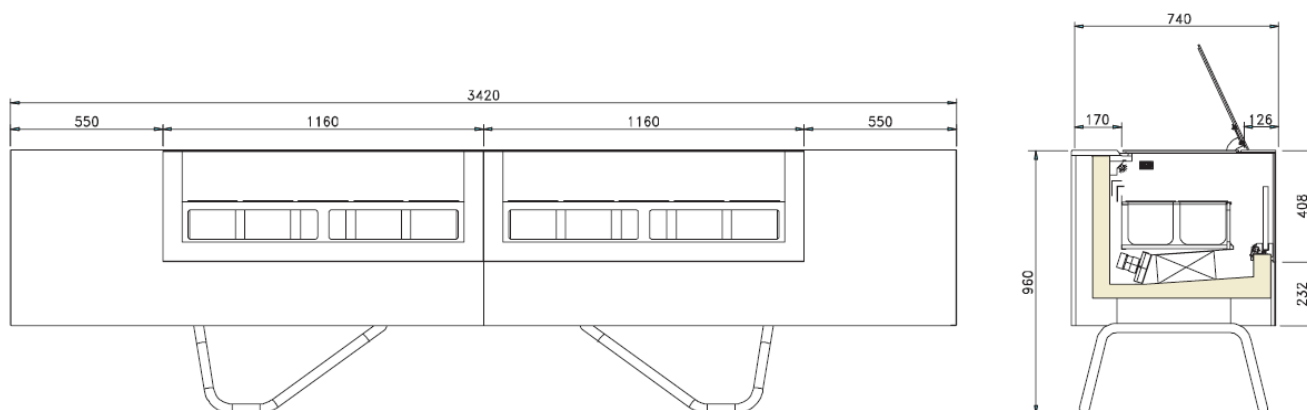

*Temperatury przy zamkniętej witrynie min. 15 min. oraz w temperaturze zewnętrznej nie większej niż 35 °C i wilgotności powietrza poniżej 75%

Dane techniczne:

	Stand-alone 120 + 120	Free 120	Free 170	Base 120 + 120	Base 170 + 170
Dł. x Gł. x Wys. [mm]	3420x740x960	1200x740x960	1705x740x960	2360x740x960	3370x740x960
Waga [kg]	410	210	280	380	510
Pojemność Kuwety 360x165x120 / 360x250x80 /154x160	6+6 / 4+4 / 10+10	6 / 4 / 10	9 / 6 / 16	6+6 / 4+4 / 10+10	9+9 / 6+6 / 16+16
Pobór mocy (standard) [W]	2000	1000	1650	2000	3300

Stand-alone – kuwety prostokątne

Stand-alone – kuwety okrągłe

Free – kuwety prostokątne

Regular

Large

Free – kuwety okrągłe

Regular

Large