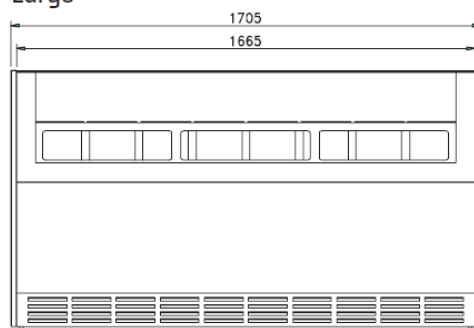

*Temperatury przy zamkniętej witrynie min. 15 min. oraz w temperaturze zewnętrznej nie większej niż 35 °C i wilgotności powietrza poniżej 75%

Dane techniczne:

	Stand-alone 120 + 120	Free 120	Free 170	Base 120 + 120	Base 170 + 170
Dł. x Gł. x Wys. [mm]	3420x740x960	1200x740x960	1705x740x960	2360x740x960	3370x740x960
Waga [kg]	410	210	280	380	510
Pojemność Kuwety 360x165x120 / 360x250x80 /154x160	6+6 / 4+4 / 10+10	6 / 4 / 10	9 / 6 / 16	6+6 / 4+4 / 10+10	9+9 / 6+6 / 16+16
Pobór mocy (standard) [W]	2000	1000	1650	2000	3300

Stand-alone – kuwety prostokątne

Stand-alone – kuwety okrągłe

Free – kuwety prostokątne

Regular

Large

Free – kuwety okrągłe

Regular

Large

Base - kuwety prostokątne

Base – kuwety okrągłe