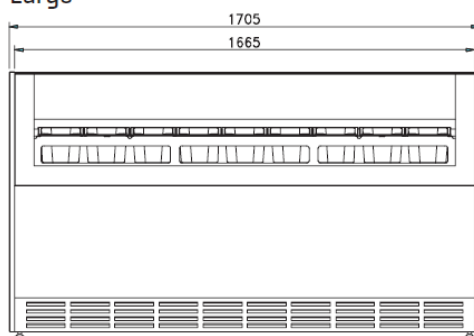

*Temperatury przy zamkniętej witrynie min. 15 min. oraz w temperaturze zewnętrznej nie większej niż 35 °C i wilgotności powietrza poniżej 75%

Dane techniczne:

	Stand-alone 120 + 120	Free 120	Free 170	Base 120 + 120	Base 170 + 170
Dł. x Gł. x Wys. [mm]	3420x740x960	1200x740x960	1705x740x960	2360x740x960	3370x740x960
Waga [kg]	410	210	280	380	510
Pojemność Kuwety 360x165x120 / 360x250x80 /154x160	6+6 / 4+4 / 10+10	6 / 4 / 10	9 / 6 / 16	6+6 / 4+4 / 10+10	9+9 / 6+6 / 16+16
Pobór mocy (standard) [W]	2000	1000	1650	2000	3300

Stand-alone – kuwety prostokątne

Stand-alone – kuwety okrągłe

Free – kuwety prostokątne

Regular

Large

Free – kuwety okrągłe

Regular

Large

Base - kuwety prostokątne

Base – kuwety okrągłe