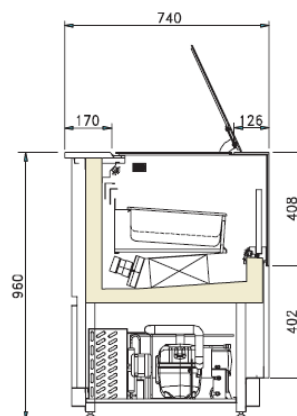

*Temperatury przy zamkniętej witrynie min. 15 min. oraz w temperaturze zewnętrznej nie większej niż 35 °C i wilgotności powietrza poniżej 75%

Dane techniczne:

	Stand-alone 120 + 120	Free 120	Free 170	Base 120 + 120	Base 170 + 170
Dł. x Gł. x Wys. [mm]	3420x740x960	1200x740x960	1705x740x960	2360x740x960	3370x740x960
Waga [kg]	410	210	280	380	510
Pojemność Kuwety 360x165x120 / 360x250x80 /154x160	6+6 / 4+4 / 10+10	6 / 4 / 10	9 / 6 / 16	6+6 / 4+4 / 10+10	9+9 / 6+6 / 16+16
Pobór mocy (standard) [W]	2000	1000	1650	2000	3300

Stand-alone – kuwety prostokątne

Stand-alone – kuwety okrągłe

Free – kuwety prostokątne

Regular

Large

Free – kuwety okrągłe

Regular

Large

Base - kuwety prostokątne

Base – kuwety okrągłe