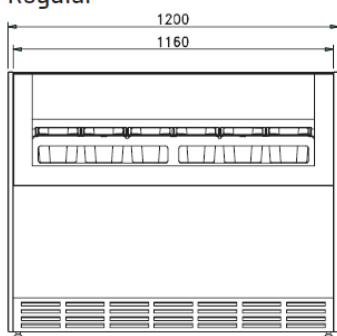

*Temperatury przy zamkniętej witrynie min. 15 min. oraz w temperaturze zewnętrznej nie większej niż 35 °C i wilgotności powietrza poniżej 75%

Dane techniczne:

	Stand-alone 120 + 120	Free 120	Free 170	Base 120 + 120	Base 170 + 170
Dł. x Gł. x Wys. [mm]	3420x740x960	1200x740x960	1705x740x960	2360x740x960	3370x740x960
Waga [kg]	410	210	280	380	510
Pojemność Kuwety 360x165x120 / 360x250x80 /154x160	6+6 / 4+4 / 10+10	6 / 4 / 10	9 / 6 / 16	6+6 / 4+4 / 10+10	9+9 / 6+6 / 16+16
Pobór mocy (standard) [W]	2000	1000	1650	2000	3300

Stand-alone – kuwety prostokątne

Stand-alone – kuwety okrągłe

Free – kuwety prostokątne

Regular

Large

Free – kuwety okrągłe

Regular

Large

Base - kuwety prostokątne

Base – kuwety okrągłe