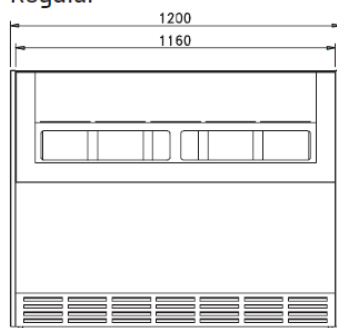

*Temperatury przy zamkniętej witrynie min. 15 min. oraz w temperaturze zewnętrznej nie większej niż 35 °C i wilgotności powietrza poniżej 75%

Dane techniczne:

	Stand-alone 120 + 120	Free 120	Free 170	Base 120 + 120	Base 170 + 170
Dł. x Gł. x Wys. [mm]	3420x740x960	1200x740x960	1705x740x960	2360x740x960	3370x740x960
Waga [kg]	410	210	280	380	510
Pojemność Kuwety 360x165x120 / 360x250x80 /154x160	6+6 / 4+4 / 10+10	6 / 4 / 10	9 / 6 / 16	6+6 / 4+4 / 10+10	9+9 / 6+6 / 16+16
Pobór mocy (standard) [W]	2000	1000	1650	2000	3300

Stand-alone – kuwety prostokątne

Stand-alone – kuwety okrągłe

Free – kuwety prostokątne

Regular

Large

Free – kuwety okrągłe

Regular

Large

Base - kuwety prostokątne

Base – kuwety okrągłe