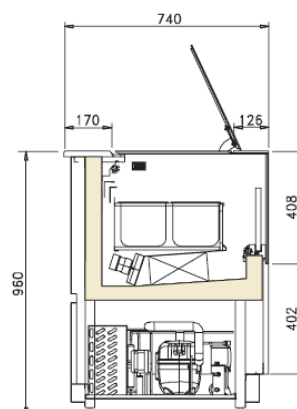

*Temperatury przy zamkniętej witrynie min. 15 min. oraz w temperaturze zewnętrznej nie większej niż 35 °C i wilgotności powietrza poniżej 75%

Dane techniczne:

	Stand-alone 120 + 120	Free 120	Free 170	Base 120 + 120	Base 170 + 170
Dł. x Gł. x Wys. [mm]	3420x740x960	1200x740x960	1705x740x960	2360x740x960	3370x740x960
Waga [kg]	410	210	280	380	510
Pojemność Kuwety 360x165x120 / 360x250x80 /154x160	6+6 / 4+4 / 10+10	6 / 4 / 10	9 / 6 / 16	6+6 / 4+4 / 10+10	9+9 / 6+6 / 16+16
Pobór mocy (standard) [W]	2000	1000	1650	2000	3300

Stand-alone – kuwety prostokątne

Stand-alone – kuwety okrągłe

Free – kuwety prostokątne

Regular

Large

Free – kuwety okrągłe

Regular

Large

Base - kuwety prostokątne

Base – kuwety okrągłe