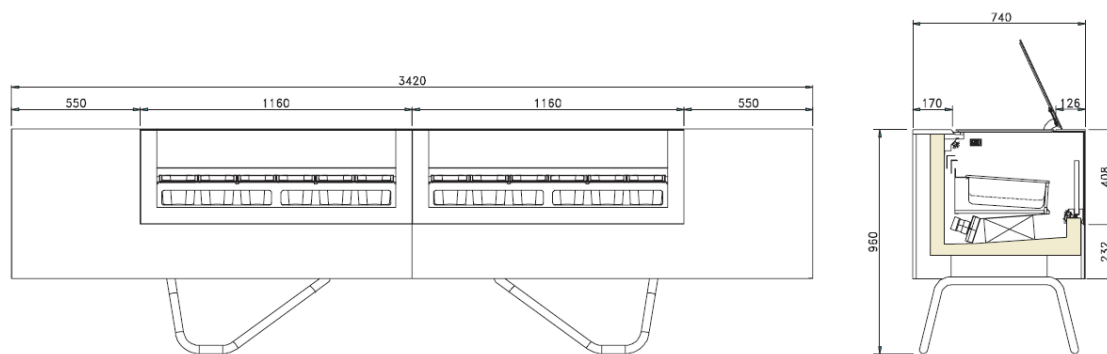

Szanowni Państwo!

Mamy przyjemność zaprezentować Państwu urządzenie renomowanej firmy ISA

ONESHOW

Model OneShow

- Szyby wewnątrz ogrzewane w celu zapobiegnięcia parowaniu
- Wykonanie z wysokiej jakości szkła i stali nierdzewnej
- Oświetlenie LED w standardzie
- Otwierana górna szyba
- Obsługa za pomocą elektronicznego panelu sterującego z cyfrowym termometrem
- Wentylowane chłodzenie z pojedynczym parownikiem
- Czynnik chłodniczy R290
- Wyposażona w 1 lub 2 kompresory hermetyczne
- Rozmrażanie cyklem odwróconym
- Przedni panel dostępny w wybranych kolorach palety RAL
- Klasa klimatyczna: 4
- Zasilanie 230V/3 Ph /50 Hz
- Zakres temperatur: +2/-20°C

*Temperatury przy zamkniętej witrynie min. 15 min. oraz w temperaturze zewnętrznej nie większej niż 35 °C i wilgotności powietrza poniżej 75%

Dane techniczne:

	Stand-alone 120 + 120	Free 120	Free 170	Base 120 + 120	Base 170 + 170
Dł. x Gł. x Wys. [mm]	3420x740x960	1200x740x960	1705x740x960	2360x740x960	3370x740x960
Waga [kg]	410	210	280	380	510
Pojemność Kuwety 360x165x120 / 360x250x80 /154x160	6+6 / 4+4 / 10+10	6 / 4 / 10	9 / 6 / 16	6+6 / 4+4 / 10+10	9+9 / 6+6 / 16+16
Pobór mocy (standard) [W]	2000	1000	1650	2000	3300

Stand-alone – kuwety prostokątne

Stand-alone – kuwety okrągłe

Free – kuwety prostokątne

Regular

Large

Free – kuwety okrągłe

Regular

Large