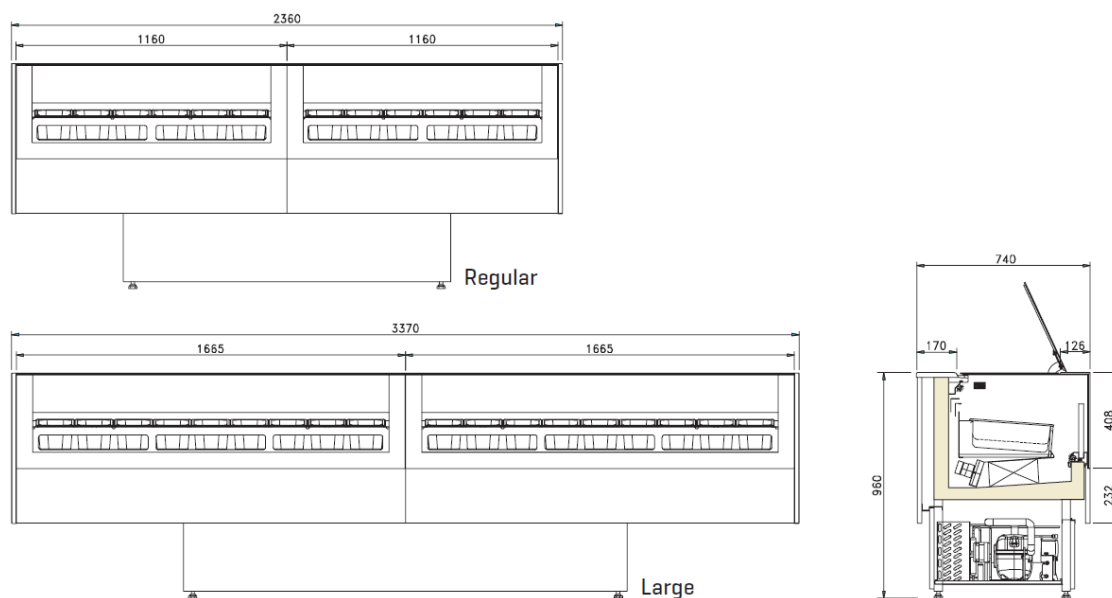

*Temperatury przy zamkniętej witrynie min. 15 min. oraz w temperaturze zewnętrznej nie większej niż 35 °C i wilgotności powietrza poniżej 75%

Dane techniczne:

	Stand-alone 120 + 120	Free 120	Free 170	Base 120 + 120	Base 170 + 170
Dł. x Gł. x Wys. [mm]	3420x740x960	1200x740x960	1705x740x960	2360x740x960	3370x740x960
Waga [kg]	410	210	280	380	510
Pojemność Kuwety 360x165x120 / 360x250x80 /154x160	6+6 / 4+4 / 10+10	6 / 4 / 10	9 / 6 / 16	6+6 / 4+4 / 10+10	9+9 / 6+6 / 16+16
Pobór mocy (standard) [W]	2000	1000	1650	2000	3300

Stand-alone – kuwety prostokątne

Stand-alone – kuwety okrągłe

Free – kuwety prostokątne

Regular

Large

Free – kuwety okrągłe

Regular

Large

Base - kuwety prostokątne

Base – kuwety okrągłe